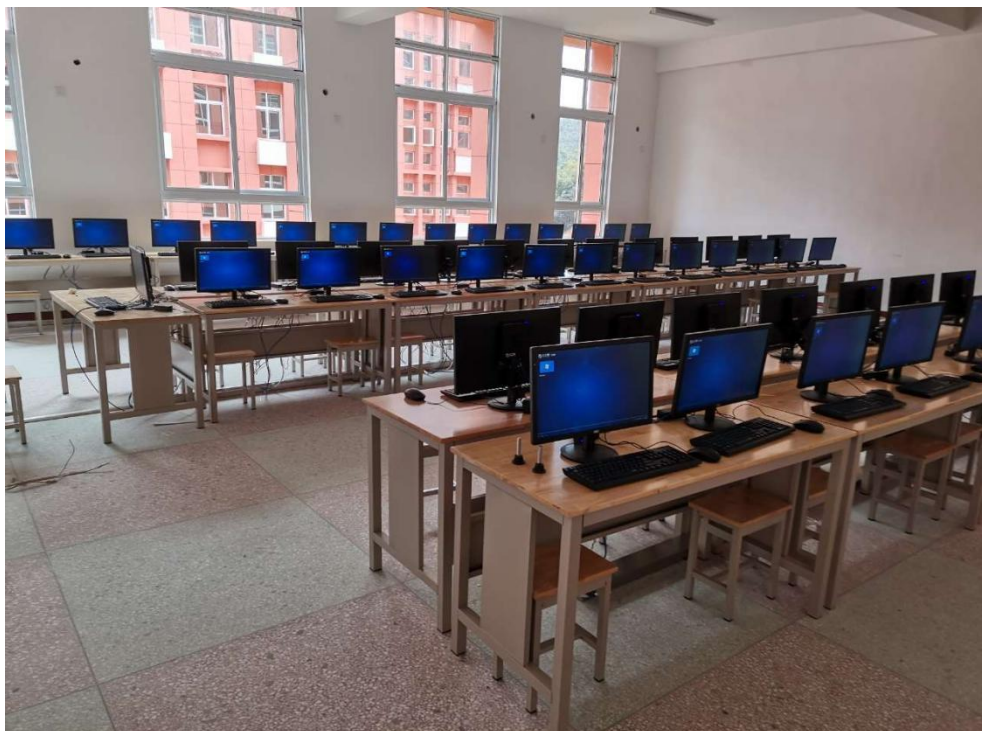

虚拟现实应用技术专业校内实训条件

序号	实训室名称	房号	面积大小	是否校企共建
1	虚拟现实应用技术实训室	良匠楼 301	80 平方米	是
2	素描/色彩实训一体教室	真知楼 4-202	60 平方米	是
3	虚拟引擎开发实训室	良匠楼 204	75 平方米	否
4	三维动画制作实训室	良匠楼 205	75 平方米	否
5	产品设计实训室	良匠楼 303	75 平方米	否

虚拟现实应用技术实训室（良匠楼 301）

虚拟引擎开发实训室（良匠楼 204）

三维动画制作实训室（良匠楼 205）

素描色彩实训一体教室（真知楼 4-202）